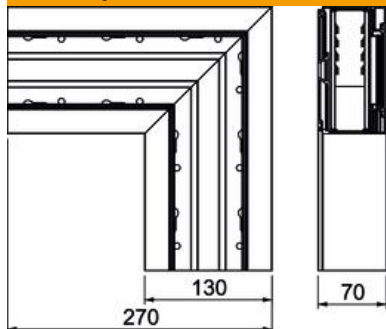

Tehnicki list

Ravni kut BRA FW 70130 silazni

Broj artikla: 6133287

Ravni kut za promjenu smjera parapetnih kanala Signa Style.
Kruti element za pričvršćivanje na zid pomoću vijaka.

Alu Aluminij

EL eloksirano

Referentni podaci

Broj artikla	6133287
Tip	BRA FWF70130 EL
Opis 1	Ravni kut
Opis 2	SIGNA STYLE silazni
Proizvođač:	OBO
Dimenzija	70x130x270
Materijal	Aluminij
Površina	eloksiran
Norma površine	
Najmanja prodajna jedinica	1
Jedinica količine	Komad
Težina	94,6 kg
Jedinica za težinu	kg/100 kom.

Tehnicki list

Ravni kut BRA FW 70130 silazni

Broj artikla: 6133287

Dimenzije

Duljina	270 mm
Širina	130 mm
Visina	70 mm

Tehnički podaci

Broj poklopca	1
Izvedba	Podnožje
za širinu kanala	130 mm
za visinu kanala	70 mm
bez halogena	da
Stezaljka za kabele	ne
Spojnicica kanala	ne
Vrsta montaže poklopca	S unutarne strane
Montažna perforacija u podu	da
Širina poklopca	80 mm
Promjena smjera	vertikalno silazno
Stupanj zaštite	IP30
Zaštitna folija	da
Stupanj zaštite IK-kod	IK07
simetričan	ne
Temperaturno područje korištenja, maks.	60 °C
Temperaturno područje korištenja, min.	-5 °C
Kutno područje, min.	90 mm