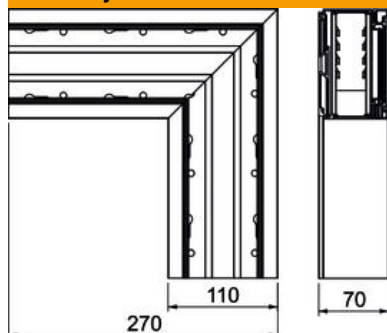

Tehnicki list

Ravni kut BRA FW 70110 silazni

Broj artikla: 6133286

Ravni kut za promjenu smjera parapetnih kanala Signa Style.
Kruti element za pričvršćivanje na zid pomoću vijaka.

Alu Aluminij

EL eloksirano

Referentni podaci

Broj artikla	6133286
Tip	BRA FWF70110 EL
Opis 1	Ravni kut
Opis 2	SIGNA STYLE silazni 70x110 el
Proizvođač:	OBO
Dimenzija	70x110x270
Materijal	Aluminij
Površina	eloksiran
Norma površine	
Najmanja prodajna jedinica	1
Jedinica količine	Komad
Težina	88,5 kg
Jedinica za težinu	kg/100 kom.

Tehnicki list

Ravni kut BRA FW 70110 silazni

Broj artikla: 6133286

Dimenzije

Duljina	270 mm
Širina	110 mm
Visina	70 mm

Tehnički podaci

Broj poklopca	1
Izvedba	Podnožje
za širinu kanala	110 mm
za visinu kanala	70 mm
bez halogena	da
Stezaljka za kabele	ne
Spojnica kanala	ne
Vrsta montaže poklopca	S unutarnje strane
Montažna perforacija u podu	da
Širina poklopca	80 mm
Promjena smjera	vertikalno silazno
Stupanj zaštite	IP30
Zaštitna folija	da
Stupanj zaštite IK-kod	IK07
simetričan	ne
Temperaturno područje korištenja, maks.	60 °C
Temperaturno područje korištenja, min.	-5 °C
Kutno područje, min.	90 mm