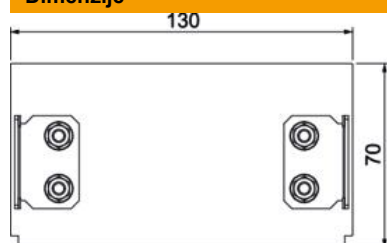

Tehnicki list

Završni dio BRA ES 70130

Broj artikla: 6133292

Završetak za parapetne kanale Signa Style.
Za uredan završetak sustava kanala. Za nataknuti na krajeve kanala.

Alu Aluminij

EL eloksirano

Referentni podaci

Broj artikla	6133292
Tip	BRA ES70130 EL
Opis 1	Završetak
Opis 2	SIGNA STYLE 70 x 130 eloks.
Proizvođač:	OBO
Dimenzija	70x130x37
Materijal	Aluminij
Površina	eloksiran
Norma površine	
Najmanja prodajna jedinica	1
Jedinica količine	Komad
Težina	9,99 kg
Jedinica za težinu	kg/100 kom.

Tehnicki list

Završni dio BRA ES 70130

Broj artikla: 6133292

Dimenzije

Duljina	37 mm
Širina	130 mm
Visina	70 mm

Tehnički podaci

Izvedba	simetričan
Vrsta pričvršćivanja	uskočni
za širinu kanala	130 mm
za visinu kanala	70 mm
Prikladno za	lijevo/desno
bez halogena	da
Rezna prevlaka	ne
Stupanj zaštite	IP30
Zaštitna folija	da
Stupanj zaštite IK-kod	IK07
Temperaturno područje korištenja, maks.	60 °C
Temperaturno područje korištenja, min.	-5 °C