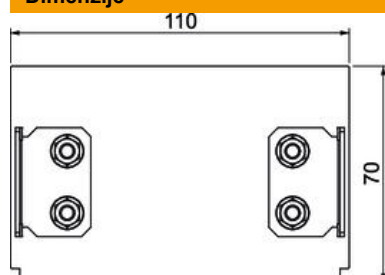

Tehnicki list

Završetak BRA ES 70110

Broj artikla: 6133291

Završetak za parapetne kanale Signa Style.
Za uredan završetak sustava kanala. Za nataknuti na krajeve kanala.

Alu Aluminij

EL eloksirano

Referentni podaci

Broj artikla	6133291
Tip	BRA ES70110 EL
Opis 1	Završetak
Opis 2	SIGNA STYLE 70 x 110 eloks.
Proizvođač:	OBO
Dimenzija	70x110x37
Materijal	Aluminij
Površina	eloksiran
Norma površine	
Najmanja prodajna jedinica	1
Jedinica količine	Komad
Težina	9,3 kg
Jedinica za težinu	kg/100 kom.

Tehnicki list

Završetak BRA ES 70110

Broj artikla: 6133291

Dimenzije

Duljina	37 mm
Širina	110 mm
Visina	70 mm

Tehnički podaci

Izvedba	simetričan
Vrsta pričvršćivanja	uskočni
za širinu kanala	110 mm
za visinu kanala	70 mm
Prikladno za	lijevo/desno
bez halogena	da
Rezna prevlaka	ne
Stupanj zaštite	IP30
Zaštitna folija	da
Stupanj zaštite IK-kod	IK07
Temperaturno područje korištenja, maks.	60 °C
Temperaturno područje korištenja, min.	-5 °C