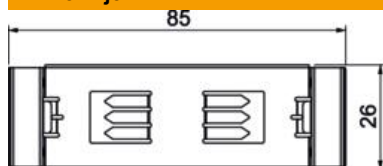

### Referentni podaci

Broj artikla	6133407
Tip	BRA ERD KL
Opis 1	Kopča za uzemljenje
Opis 2	SIGNA BA UT prema OT
Proizvođač:	OBO
Dimenzija	85x26x18
Materijal	Čelik
Površina	pocinčano
Norma površine	DIN EN 10346
Najmanja prodajna jedinica	10
Jedinica količine	Komad
Težina	1,22 kg
Jedinica za težinu	kg/100 kom.

### Dimenzije

Duljina	85 mm
Širina	26 mm
Visina	18 mm