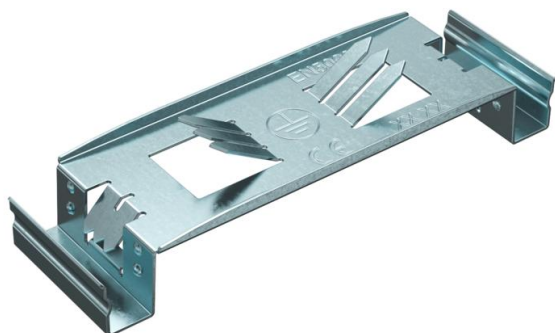

## Kopča za uzemljenje BRA ERD KL

Broj artikla: 6133407

Stezaljka za uzemljenje za električni spoj između donjeg dijela i uloška. Istovremeno služi kao kopča za kabele.

St

Čelik

FS

galvanski pocinčano

### Referentni podaci

Broj artikla	6133407
Tip	BRA ERD KL
Opis 1	Kopča za uzemljenje
Opis 2	SIGNA BA UT prema OT
Proizvođač:	OBO
Dimenzija	85x26x18
Materijal	Čelik
Površina	pocinčano
Norma površine	DIN EN 10346
Najmanja prodajna jedinica	10
Jedinica količine	Komad
Težina	1,22 kg
Jedinica za težinu	kg/100 kom.

### Dimenzije

Duljina	85 mm
Širina	26 mm
Visina	18 mm