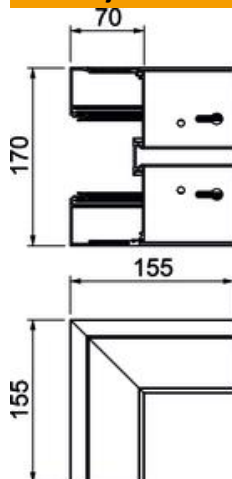

Tehnicki list

Vanjski kut BRA AE 70170

Broj artikla: 6133273

Vanjski kut za promjenu smjera parapetnih kanala Signa Style.
Prekriva spojeve.

Alu	Aluminij
EL	eloksirano

Referentni podaci

Broj artikla	6133273
Tip	BRA AE70170 EL
Opis 1	Vanjski kut
Opis 2	SIGNA STYLE 70x170 eloksiran
Proizvođač:	OBO
Dimenzija	70x170x155
Materijal	Aluminij
Površina	eloksiran
Norma površine	
Najmanja prodajna jedinica	1
Jedinica količine	Komad
Težina	67,1 kg
Jedinica za težinu	kg/100 kom.

Tehnicki list

Vanjski kut BRA AE 70170

Broj artikla: 6133273

Dimenzije

Duljina	155 mm
Širina	170 mm
Visina	70 mm

Tehnički podaci

Broj poklopca	1
Izvedba	Podnožje
za širinu kanala	170 mm
za visinu kanala	70 mm
bez halogena	da
Stezaljka za kabele	ne
Spojnica kanala	ne
Vrsta montaže poklopca	S unutarnje strane
Montažna perforacija u podu	da
Širina poklopca	80 mm
Stupanj zaštite	IP30
Zaštitna folija	da
Stupanj zaštite IK-kod	IK07
simetričan	ne
Temperaturno područje korištenja, maks.	60 °C
Temperaturno područje korištenja, min.	-5 °C
Kutno područje, min.	90 mm