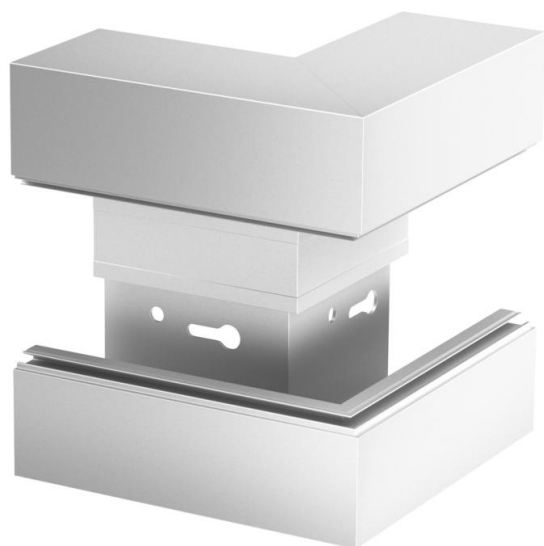

Tehnicki list

Vanjski kut BRA AE 70170

Broj artikla: 6133273

Vanjski kut za promjenu smjera parapetnih kanala Signa Style.
Prekriva spojeve.

Alu	Aluminij
EL	eloksirano

Referentni podaci

Broj artikla	6133273
Tip	BRA AE70170 EL
Opis 1	Vanjski kut
Opis 2	SIGNA STYLE 70x170 eloksiran
Proizvođač:	OBO
Dimenzija	70x170x155
Materijal	Aluminij
Površina	eloksiran
Norma površine	
Najmanja prodajna jedinica	1
Jedinica količine	Komad
Težina	67,1 kg
Jedinica za težinu	kg/100 kom.

Tehnicki list

Vanjski kut BRA AE 70170

Broj artikla: 6133273

Dimenzije

Duljina	155 mm
Širina	170 mm
Visina	70 mm

Tehnički podaci

Broj poklopca	1
Izvedba	Podnožje
za širinu kanala	170 mm
za visinu kanala	70 mm
bez halogena	da
Stezaljka za kabele	ne
Spojnica kanala	ne
Vrsta montaže poklopca	S unutarnje strane
Montažna perforacija u podu	da
Širina poklopca	80 mm
Stupanj zaštite	IP30
Zaštitna folija	da
Stupanj zaštite IK-kod	IK07
simetričan	ne
Temperaturno područje korištenja, maks.	60 °C
Temperaturno područje korištenja, min.	-5 °C
Kutno područje, min.	90 mm