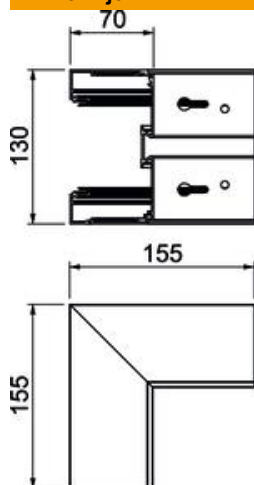

Tehnicki list

Vanjski kut BRA AE 70130

Broj artikla: 6133272

Vanjski kut za promjenu smjera parapetnih kanala Signa Style.
Prekriva spojeve.

Alu Aluminij
EL eloksirano

Referentni podaci

Broj artikla	6133272
Tip	BRA AE70130 EL
Opis 1	Vanjski kut
Opis 2	SIGNA STYLE 70x130 eloksiran
Proizvođač:	OBO
Dimenzija	70x130x155
Materijal	Aluminij
Površina	eloksiran
Norma površine	
Najmanja prodajna jedinica	1
Jedinica količine	Komad
Težina	58,6 kg
Jedinica za težinu	kg/100 kom.

Tehnicki list

Vanjski kut BRA AE 70130

Broj artikla: 6133272

Dimenzije

Duljina	155 mm
Širina	130 mm
Visina	70 mm

Tehnički podaci

Broj poklopca	1
Izvedba za širinu kanala	Podnožje
za visinu kanala	130 mm
bez halogena	70 mm
Stezaljka za kabele	da
Spojnicica kanala	ne
Vrsta montaže poklopca	ne
Montažna perforacija u podu	S unutarnje strane
Širina poklopca	da
Stupanj zaštite	80 mm
Zaštitna folija	IP30
Stupanj zaštite IK-kod	da
simetričan	IK07
Temperaturno područje korištenja, maks.	ne
Temperaturno područje korištenja, min.	60 °C
Kutno područje, min.	-5 °C
	90 mm