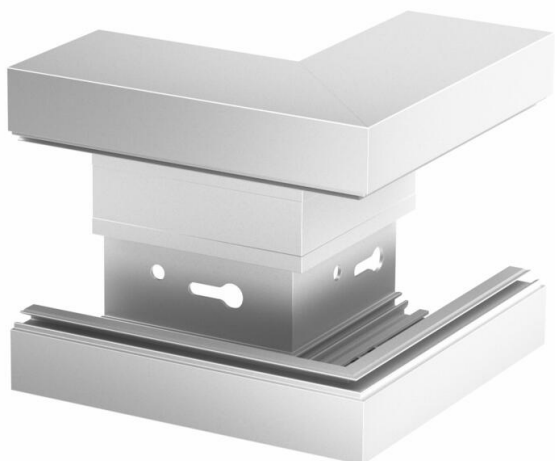

Tehnicki list

Vanjski kut BRA AE 70130

Broj artikla: 6133272

Vanjski kut za promjenu smjera parapetnih kanala Signa Style.
Prekriva spojeve.

Alu Aluminij
EL eloksirano

Referentni podaci

Broj artikla	6133272
Tip	BRA AE70130 EL
Opis 1	Vanjski kut
Opis 2	SIGNA STYLE 70x130 eloksiran
Proizvođač:	OBO
Dimenzija	70x130x155
Materijal	Aluminij
Površina	eloksiran
Norma površine	
Najmanja prodajna jedinica	1
Jedinica količine	Komad
Težina	58,6 kg
Jedinica za težinu	kg/100 kom.

Tehnicki list

Vanjski kut BRA AE 70130

Broj artikla: 6133272

Dimenzije

Duljina	155 mm
Širina	130 mm
Visina	70 mm

Tehnički podaci

Broj poklopca	1
Izvedba za širinu kanala	Podnožje
za visinu kanala	130 mm
bez halogena	70 mm
Stezaljka za kabele	da
Spojnicica kanala	ne
Vrsta montaže poklopca	ne
Montažna perforacija u podu	S unutarnje strane
Širina poklopca	da
Stupanj zaštite	80 mm
Zaštitna folija	IP30
Stupanj zaštite IK-kod	da
simetričan	IK07
Temperaturno područje korištenja, maks.	ne
Temperaturno područje korištenja, min.	60 °C
Kutno područje, min.	-5 °C
	90 mm