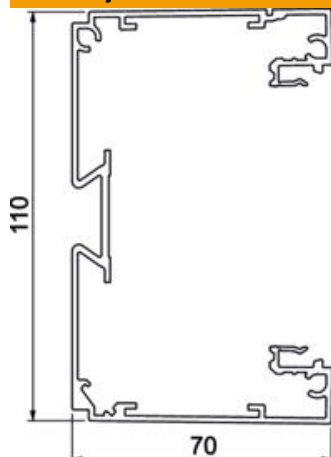

## Referentni podaci

Broj artikla	6133260
Tip	BRA 70110 EL
Opis 1	Parapetni kanal
Opis 2	SIGNA STYLE 70110 eloksirano
Proizvođač:	OBO
Dimenzija	70x110x2000
Materijal	Aluminij
Površina	eloksiran
Norma površine	
Najmanja prodajna jedinica	2
Jedinica količine	Metar
Težina	208,8 kg
Jedinica za težinu	kg/100 m

# Tehnicki list

Parapetni kanal Signa Style, širina kanala 110, visina kanala 70

Broj artikla: 6133260

## Dimenzije

Duljina	2.000 mm
Širina	110 mm
Visina	70 mm

## Tehnički podaci

Broj poklopca	1
Broj dodatnih pregrada	1
Izvedba stražnje strane (unutarnja strana)	uzdužni montažni profil
Pravokutni oblik	da
Perforacijom za pričvršćivanje bez halogena	s rupicama za pričvršćivanje
Stezaljka za kabele	ne
Spojnica kanala	ne
Vrsta montaže poklopca	S unutarnje strane
Montažna perforacija u podu	da
Korisni presjek	6050 mm <sup>2</sup>
S poklopcem	ne
Širina poklopca	80 mm
Stupanj zaštite	IP30
Zaštitna folija	da
Stupanj zaštite IK-kod	IK07
simetričan	ne
Temperaturno područje korištenja, maks.	60 °C
Temperaturno područje korištenja, min.	-5 °C