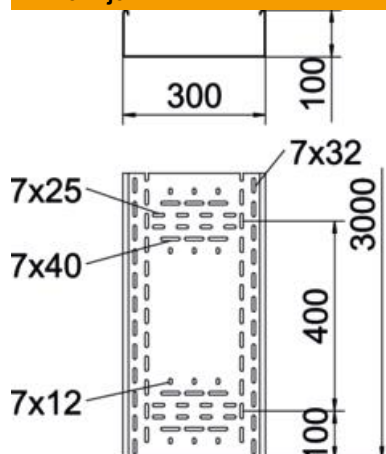

Tehnicki list

Kabelska polica 100 FS

Broj artikla: 6062004

Sustav prohodnih kabelskih polica za velika opterećenja BKRS s podnom perforacijom visine 100 mm.
S provrtima o obje strane kanala za međusobno spajanje.

Uzdužne spojnice se moraju posebno naručiti.
Zaštita od elektromagnetskog zračenja bez poklopca 20 dB, s poklopcem 50 dB.

St Čelik

FS galvanski pocinčano

Referentni podaci

Broj artikla	6062004
Opis 1	Kabelska polica BKRS
Opis 2	pohodna
Proizvođač:	OBO
Dimenzija	100x300x3000
Materijal	Čelik
Površina	pocinčano
Norma površine	DIN EN 10346
Najmanja prodajna jedinica	3
Jedinica količine	Metar
Težina	761,267 kg
Jedinica za težinu	kg/100 m

Tehnicki list

Kabelska polica 100 FS

Broj artikla: 6062004

Dimenzije

Duljina	3.000 mm
Duljina	10 ft
Širina	300 mm
Širina	12 in
Visina	100 mm
Visina	4 in
Debljina lima	0,08 in
Debljina lima	2 mm
Mjera B	300 mm
Mjera H	100 mm
Mjera L	3.000 mm

Tehnički podaci

Izvedba spojnice	bez spojnice
Vrsta pričvršćivanja montažnog sustava	Pod
Ohodni	da
Očuvanje funkcije	ne
S poklopcem	ne
Montažna perforacija u podu	da
NATO šablona za bušenje	ne
Korisni presjek	258 cm ²
Korisni presjek	25752 mm ²
Nehrđajući plemeniti čelik, obrađen	ne
Bočna perforacija	ne
Izvedba velikog raspona	ne
Tip ispitivanja opterećenja prema IEC 61537	Tip II
Vrsta spoja sustava nosača kabela	navijano