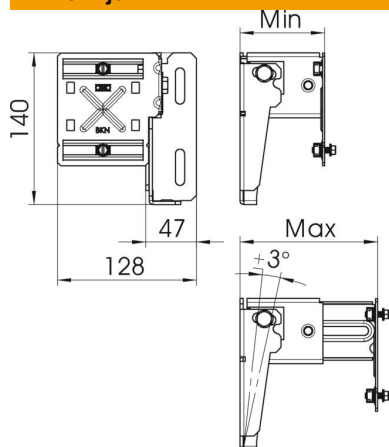

Konzola za montažu parapetnih kanala na parapet i kao držač rešetke. Konzola je primjenjiva za sve sustava parapetnih kanala Rapid 80 tipa GK i GA. Za montažu GK parapetnih kanala od plastike potrebna je odgovarajući adapter zidne konzole. ZA montažu dvostrukih kanala tipa GS-D70170 i GS-D90170 te za GS kanale nazivne širine 210 mm potreban je spojni profil.

Lamele rešetke jednostavno se postavljaju na držače lamela.

St Čelik

FS galvanski pocinčano

Referentni podaci

Broj artikla	6288005
Opis 1	Konzola
Opis 2	dubina 120 - 205
Proizvođač:	OBO
Dimenzija	140x128x205
Materijal	Čelik
Površina	pocinčano
Norma površine	DIN EN 10346
Najmanja prodajna jedinica	1
Jedinica količine	Komad
Težina	68 kg
Jedinica za težinu	kg/100 kom.

Tehnicki list

Konzole

Broj artikla: 6288005

Dimenzije

Duljina	205 mm
Širina	128 mm
Visina	140 mm

Tehnički podaci

Izvedba	120-205 mm
Izvedba	Zidna montaža
Vrsta pričvršćivanja	vijčani
Montaža kanala	spojiti vijkom
Razmak od zida maks.	205 mm
Razmak od zida min.	120 mm