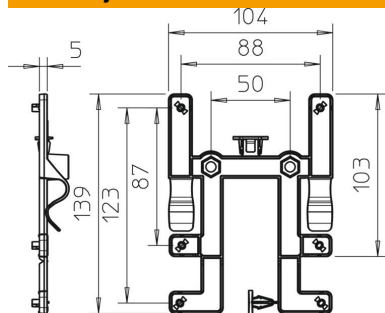

Tehnicki list

Nosač za kableske police

Broj artikla: 2007835

Pomoću nosača BE TS KR razvodne kutije tip T60 i T100 montiraju se na kableske police u samo nekoliko poteza. Razvodna kutija čvrsto je pričvršćena na svojem položaju. Po potrebi se može jednostavno ukloniti. Postupak montaže izvodi se bez upotrebe alata.

PC Polikarbonat

Referentni podaci

Broj artikla	2007835
Opis 1	Nosač za T60-T100
Opis 2	za kableske police
Proizvođač:	OBO
Boja	svijetlosive boje
Materijal	Polikarbonat
Najmanja prodajna jedinica	10
Jedinica količine	Komad
Težina	2,8 kg
Jedinica za težinu	kg/100 kom.

Tehnicki list

Nosač za kabljske police

Broj artikla: 2007835

Dimenzije

Širina	104 mm
Visina	139 mm

Tehnički podaci

Izvedba	horizontalno
Vrsta pričvršćivanja	Stezno pričvršćenje
Nehrđajući plemeniti čelik, obrađen	ne