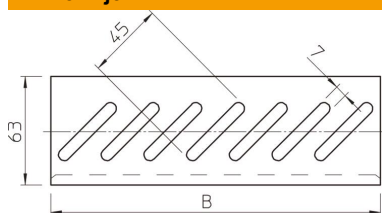

Tehnicki list

Podni rubni lim DD

Broj artikla: 7083642

Podni rubni lim za ojačanje poda na krajevima kabelaških polica i kao zaštita kabela.
Za pričvršćenje posebno naručite vijke tipa FR5B M6x12.

St Čelik

DD hladno pocinčano cink/aluminij, Double Dip

Referentni podaci

Broj artikla	7083642
Tip	BEB 600 DD
Opis 1	Rubni lim
Opis 2	za kabelaške kanale
Proizvođač:	OBO
Dimenzija	B600mm
Materijal	Čelik
Površina	hladno pocinčano cink/aluminij, Double Dip
Norma površine	DIN EN 10346
Najmanja prodajna jedinica	1
Jedinica količine	Komad
Težina	28,4 kg
Jedinica za težinu	kg/100 kom.

Dimenzije

Širina	600 mm
Širina	24 in
Mjera B	600 mm

Tehnički podaci

Očuvanje funkcije	ne
Nehrđajući plemeniti čelik, obrađen	ne
Izvedba velikog raspona	ne