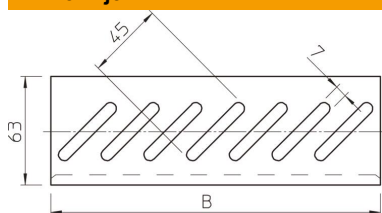

### Referentni podaci

Broj artikla	7083638
Tip	BEB 500 DD
Opis 1	Rubni lim
Opis 2	za kablске kanale
Proizvođač:	OBO
Dimenzija	B500mm
Materijal	Čelik
Površina	hladno pocinčano cink/aluminij, Double Dip
Norma površine	DIN EN 10346
Najmanja prodajna jedinica	1
Jedinica količine	Komad
Težina	23,7 kg
Jedinica za težinu	kg/100 kom.

### Dimenzije

Širina	500 mm
Širina	20 in
Mjera B	500 mm