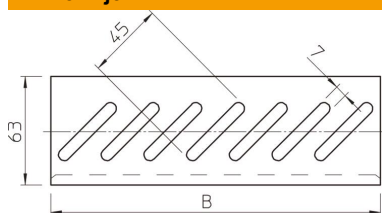

### Referentni podaci

Broj artikla	7083634
Tip	BEB 400 DD
Opis 1	Rubni lim
Opis 2	za kabelaške kanale
Proizvođač:	OBO
Dimenzija	B400mm
Materijal	Čelik
Površina	hladno pocinčano cink/aluminij, Double Dip
Norma površine	DIN EN 10346
Najmanja prodajna jedinica	1
Jedinica količine	Komad
Težina	18,9 kg
Jedinica za težinu	kg/100 kom.

### Dimenzije

Širina	400 mm
Širina	16 in
Mjera B	400 mm