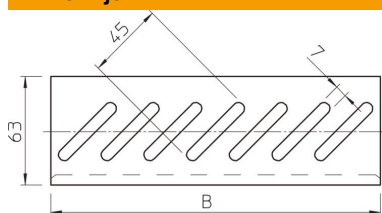

Tehnicki list

Podni rubni lim DD

Broj artikla: 7083630

Podni rubni lim za ojačanje poda na krajevima kabelaških polica i kao zaštita kabela.
Za pričvršćenje posebno naručite vijke tipa FR5B M6x12.

St Čelik

DD hladno pocinčano cink/aluminij, Double Dip

Referentni podaci

Broj artikla	7083630
Tip	BEB 300 DD
Opis 1	Rubni lim
Opis 2	za kabelaške kanale
Proizvođač:	OBO
Dimenzija	B300mm
Materijal	Čelik
Površina	hladno pocinčano cink/aluminij, Double Dip
Norma površine	DIN EN 10346
Najmanja prodajna jedinica	1
Jedinica količine	Komad
Težina	14,1 kg
Jedinica za težinu	kg/100 kom.

Dimenzije

Širina	300 mm
Širina	12 in
Mjera B	300 mm

Tehnički podaci

Očuvanje funkcije	ne
Nehrđajući plemeniti čelik, obrađen	ne
Izvedba velikog raspona	ne