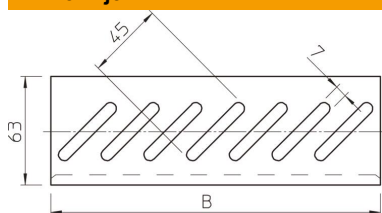

### Referentni podaci

Broj artikla	7083626
Tip	BEB 200 DD
Opis 1	Rubni lim
Opis 2	za kabelaške kanale
Proizvođač:	OBO
Dimenzija	B200mm
Materijal	Čelik
Površina	hladno pocinčano cink/aluminij, Double Dip
Norma površine	DIN EN 10346
Najmanja prodajna jedinica	1
Jedinica količine	Komad
Težina	9,367 kg
Jedinica za težinu	kg/100 kom.

### Dimenzije

Širina	200 mm
Širina	8 in
Mjera B	200 mm