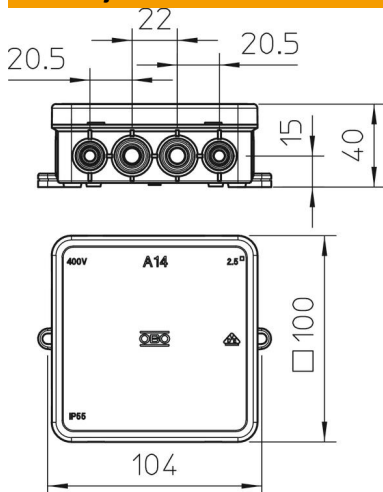

Tehnicki list

Razvodna kutija A 14

Broj artikla: 2000378

Vrsta zaštite IP55, nazivni napon 690 V, nazivni presjek 2,5 mm², 8 ulaza za kabele promjera 5-14 mm

8 ulaza za kabele promjera 5-11 mm.

Dimenzije: 100 x 100 x 40 mm

Unutarnje mjere: 90 x 90 x 35 mm

Na 10 kutija 1 alat za izrezivanje

PE Polietilen

Referentni podaci

| | |
|----------------------------|-------------------------|
| Broj artikla | 2000378 |
| Opis 1 | Razvodna kutija |
| Proizvođač: | OBO |
| Dimenzija | 100x100x38 |
| Boja | svijetlo siva; RAL 7035 |
| Materijal | Polietilen |
| Najmanja prodajna jedinica | 10 |
| Jedinica količine | Komad |
| Težina | 5,855 kg |
| Jedinica za težinu | kg/100 kom. |

Tehnicki list

Razvodna kutija A 14

Broj artikla: 2000378

Dimenzije

| | |
|---------|--------|
| Duljina | 100 mm |
| Širina | 100 mm |
| Visina | 40 mm |

Tehnički podaci

| | |
|--|--|
| Može se nizati | da |
| Broj ulaza | 16 |
| Vrsta uvida_ | Kabel |
| Način uvođenja | Kabel |
| Vrsta provoda kućišta | utisnuti otvori |
| Odmjerni izolacijski napon Ui | 690 V |
| Oprema | bez |
| Poklopac | neprozirno |
| Pričvršćenje poklopca | može se nataknuti |
| Uvođenje odostraga | ne |
| Uvodnice | 8 ulaza za kabele promjera 5-14 mm 8 ulaza za kabele promjera 5-11 mm |
| Izvedba testirana na eksplozije vatrootporan | ne prema VDE 0471/DIN 695 dio 2-1, temperatura ispitivanja 650°C |
| Oblik | kvadratno |
| Očuvanje funkcije | bez |
| Za Ex-područje | bez |
| za EX-područje plin | bez |
| za EX-područje prašina | bez |
| bez halogena | da |
| Unutarnje mjere | 90x90x35 mm |
| Maks. Presjek vodiča | 2,5 mm ² |
| Sa zakriljenjem | ne |
| S poklopcem | da |
| Način montaže | Zidna/stropna montaža |
| Min. nazivni presjek | 2,5 mm ² |
| Nazivni napon | 690 V |
| Mogućnost plombiranja | ne |
| Stupanj zaštite | IP55 |
| Temperaturno područje korištenja, maks. | 45 °C |