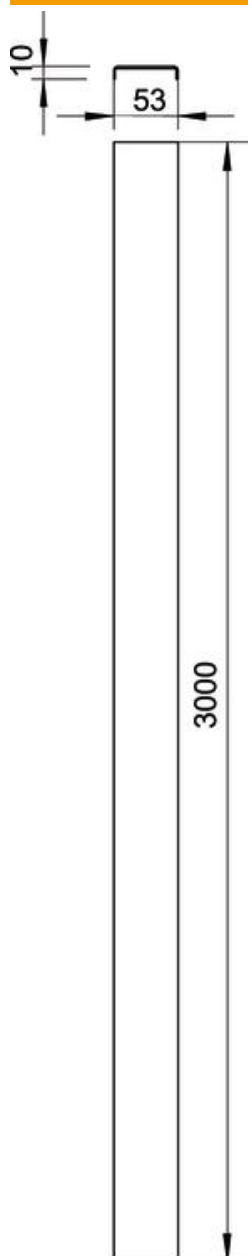

Tehnicki list

Poklopac, neperforiran DD

Broj artikla: 6080158

Neperforirani poklopac za AZ kanal.
Za pričvršćivanje poklopca koristi se kopča za poklopac tipa DKU.

St Čelik

DD hladno pocinčano cink/aluminij, Double Dip

Referentni podaci

Broj artikla	6080158
Tip	AZDU 50 DD
Opis 1	Neperforirani poklopac
Opis 2	za AZ-kanal
Proizvođač:	OBO
Dimenzija	53x3000
Materijal	Čelik
Površina	hladno pocinčano cink/aluminij, Double Dip
Norma površine	DIN EN 10346
Najmanja prodajna jedinica	3
Jedinica količine	Metar
Težina	54,2 kg
Jedinica za težinu	kg/100 m

Tehnicki list

Poklopac, neperforiran DD

Broj artikla: 6080158

Dimenzije

Duljina	3.000 mm
Širina	53 mm
Visina	10 mm
Debljina lima	1 mm
Mjera H	10 mm

Tehnički podaci

Broj zasuna	3 St.
Vrsta pričvršćivanja	Kopča za poklopac

Tehnicki list

Poklopac, neperforiran DD

Broj artikla: 6080158

Tehnički podaci

Očuvanje funkcije	ne
Prikladno za mrežni kanal	ne
Prikladno za kabelaške ljestve	ne
Prikladno za kabelašku policu	da
Nehrđajući plemeniti čelik, obrađen	ne