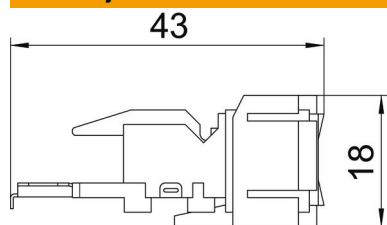

### Referentni podaci

Broj artikla	6117349
Tip	ASM-C6 S
Opis 1	Kom. priključ. CAT 6 Snap-In
Opis 2	neoklopljeni
Proizvođač:	OBO
Najmanja prodajna jedinica	1
Jedinica količine	Komad
Težina	1,06 kg
Jedinica za težinu	kg/100 kom.

## Dimenzije

Duljina	43 mm
Širina	22 mm
Visina	18 mm

## Tehnički podaci

Kategorija	6
Montažni otvor	Tip C