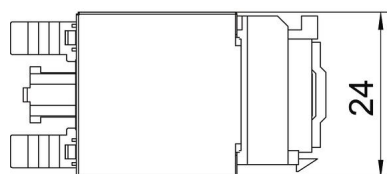

Tehnicki list

Komunikacijska priključnica kat.6, oklopljena, Snap-In

Broj artikla: 6117345

Dimenzije

Duljina	45 mm
Širina	24 mm
Visina	18 mm

Tehnički podaci

Kategorija	6
Montažni otvor	Tip C