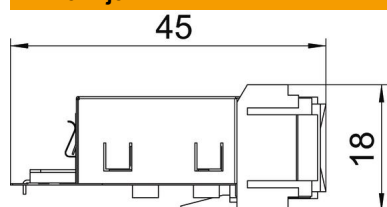

CE

Referentni podaci

Broj artikla	6117345
Tip	ASM-C6 GS
Opis 1	Kom. priključ. CAT 6 Snap-In
Opis 2	oklopljena
Proizvođač:	OBO
Najmanja prodajna jedinica	1
Jedinica količine	Komad
Težina	1,85 kg
Jedinica za težinu	kg/100 kom.

Tehnicki list

Komunikacijska priključnica kat.6, oklopljena, Snap-In

Broj artikla: 6117345

Dimenzije

Duljina	45 mm
Širina	24 mm
Visina	18 mm

Tehnički podaci

Kategorija	6
Montažni otvor	Tip C