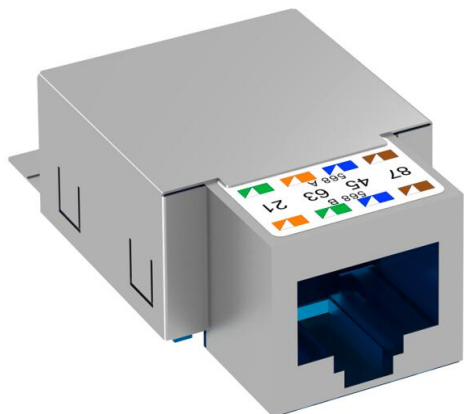

Tehnicki list

Komunikacijska priključnica RJ45, kat 6e, oklopljena

Broj artikla: 6117329

Komunikacijska priključnica kat 6 oklopljena, s jednim priključnim mjestom RJ 45. Uključen EMC zaštitni poklopac, poklopac za zaštitu od prašine, vezica za kabele i upute za montažu. Prikladna za ugradnju u nosive okvire tip DTG-2RM i DTS-2RM.

Referentni podaci

Broj artikla	6117329
Tip	ASM-C6 G
Opis 1	Komunikacijska priključ. CAT 6
Opis 2	oklopljena
Proizvođač:	OBO
Najmanja prodajna jedinica	1
Jedinica količine	Komad
Težina	1,85 kg
Jedinica za težinu	kg/100 kom.

Tehnicki list

Komunikacijska priključnica RJ45, kat 6e, oklopljena

Broj artikla: 6117329

Dimenzije

Duljina	44 mm
Širina	24 mm
Visina	14,5 mm

Tehnički podaci

Kategorija	6
Montažni otvor	Tip RM