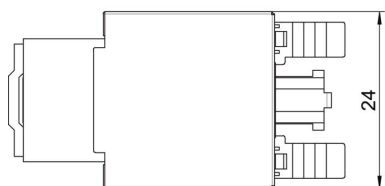

Tehnicki list

Komunikacijska priključnica RJ45, kat 6e, oklopljena

Broj artikla: 6117329

Dimenzije

Duljina	44 mm
Širina	24 mm
Visina	14,5 mm

Tehnički podaci

Kategorija	6
Montažni otvor	Tip RM