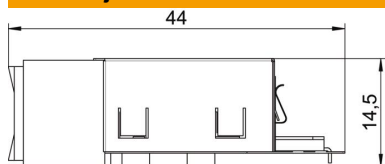

Referentni podaci

Broj artikla	6117329
Tip	ASM-C6 G
Opis 1	Komunikacijska priključ. CAT 6
Opis 2	oklopljena
Proizvođač:	OBO
Najmanja prodajna jedinica	1
Jedinica količine	Komad
Težina	1,85 kg
Jedinica za težinu	kg/100 kom.

Tehnicki list

Komunikacijska priključnica RJ45, kat 6e, oklopljena

Broj artikla: 6117329

Dimenzije

Duljina	44 mm
Širina	24 mm
Visina	14,5 mm

Tehnički podaci

Kategorija	6
Montažni otvor	Tip RM