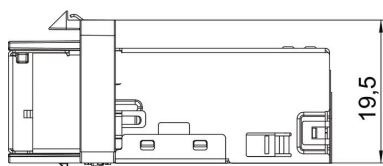

Tehnicki list

Priključni modul kat. 6A, oklopljen, Keystone

Broj artikla: 6117346

Dimenzije

| | |
|---------|---------|
| Duljina | 44 mm |
| Širina | 19,5 mm |
| Visina | 17 mm |

Tehnički podaci

| | |
|----------------|----------|
| Kategorija | 6A (IEC) |
| Montažni otvor | Tip C |