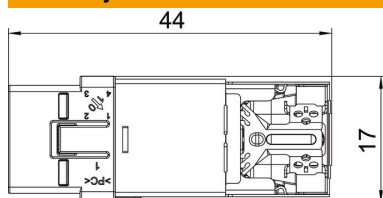

Referentni podaci

| | |
|----------------------------|-----------------------|
| Broj artikla | 6117346 |
| Tip | ASM-C6A G |
| Opis 1 | Kom. priključ. CAT 6A |
| Opis 2 | oklopljena |
| Proizvođač: | OBO |
| Boja | siva |
| Najmanja prodajna jedinica | 1 |
| Jedinica količine | Komad |
| Težina | 1,63 kg |
| Jedinica za težinu | kg/100 kom. |

Tehnicki list

Priključni modul kat. 6A, oklopljen, Keystone

Broj artikla: 6117346

Dimenzije

| | |
|---------|---------|
| Duljina | 44 mm |
| Širina | 19,5 mm |
| Visina | 17 mm |

Tehnički podaci

| | |
|----------------|----------|
| Kategorija | 6A (IEC) |
| Montažni otvor | Tip C |