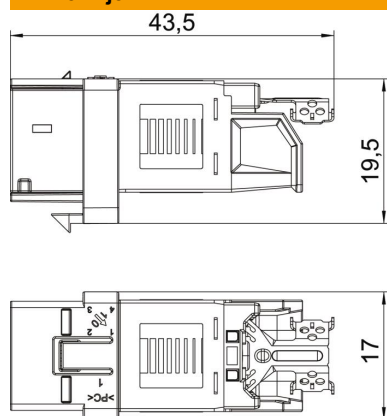

### Referentni podaci

Broj artikla	6117348
Tip	ASM-C6A
Opis 1	Kom. priključ. CAT 6A
Opis 2	neoklopljena
Proizvođač:	OBO
Boja	siva
Najmanja prodajna jedinica	1
Jedinica količine	Komad
Težina	1,05 kg
Jedinica za težinu	kg/100 kom.

## Dimenzije

Duljina	43,5 mm
Širina	17 mm
Visina	19,5 mm