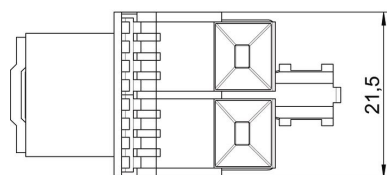

Tehnicki list

Komunikacijska priključnica RJ45, kat 6, neoklopljena

Broj artikla: 6117341

Dimenzije

Duljina	43 mm
Širina	21,5 mm
Visina	14 mm

Tehnički podaci

Kategorija	6
Montažni otvor	Tip RM