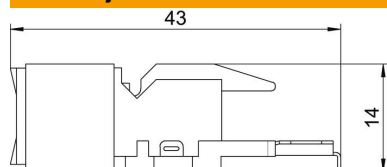

Referentni podaci

Broj artikla	6117341
Tip	ASM-C6
Opis 1	Komunikacijska priključ. CAT 6
Opis 2	neoklopljena
Proizvođač:	OBO
Najmanja prodajna jedinica	1
Jedinica količine	Komad
Težina	1,06 kg
Jedinica za težinu	kg/100 kom.

Tehnicki list

Komunikacijska priključnica RJ45, kat 6, neoklopljena

Broj artikla: 6117341

Dimenzije

Duljina	43 mm
Širina	21,5 mm
Visina	14 mm

Tehnički podaci

Kategorija	6
Montažni otvor	Tip RM