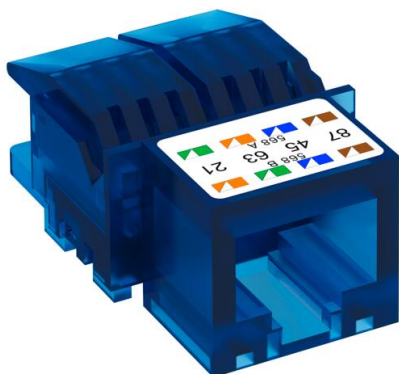

Tehnicki list

Komunikacijska priključnica RJ45, kat 6, neoklopljena

Broj artikla: 6117341

Komunikacijska priključnica kat 6 neoklopljena, s jednim priključnim mjestom RJ 45. Uključeni poklopac za zaštitu od prašine, kabelaška vezica i upute za montažu. Prikladna za ugradnju u nosive okvire tip DTG-2RM i DTS-2RM.

Referentni podaci

Broj artikla	6117341
Tip	ASM-C6
Opis 1	Komunikacijska priključ. CAT 6
Opis 2	neoklopljena
Proizvođač:	OBO
Najmanja prodajna jedinica	1
Jedinica količine	Komad
Težina	1,06 kg
Jedinica za težinu	kg/100 kom.

Tehnicki list

Komunikacijska priključnica RJ45, kat 6, neoklopljena

Broj artikla: 6117341

Dimenzije

Duljina	43 mm
Širina	21,5 mm
Visina	14 mm

Tehnički podaci

Kategorija	6
Montažni otvor	Tip RM