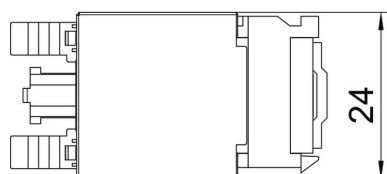

Tehnicki list

Komunikacijska priključnica kat.5E, oklopljena, Snap-In

Broj artikla: 6117343

Dimenzije

Duljina	45 mm
Širina	24 mm
Visina	18 mm

Tehnički podaci

Kategorija	5E
Montažni otvor	Tip C