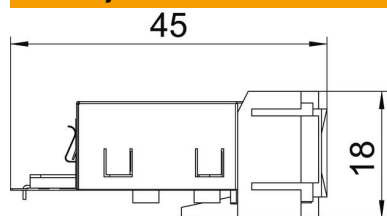

CE

Referentni podaci

Broj artikla	6117343
Tip	ASM-C5 GS
Opis 1	Kom. priključ. CAT 5 Snap-In
Opis 2	oklopljena
Proizvođač:	OBO
Najmanja prodajna jedinica	1
Jedinica količine	Komad
Težina	1,92 kg
Jedinica za težinu	kg/100 kom.

Tehnicki list

Komunikacijska priključnica kat.5E, oklopljena, Snap-In

Broj artikla: 6117343

Dimenzije

Duljina	45 mm
Širina	24 mm
Visina	18 mm

Tehnički podaci

Kategorija	5E
Montažni otvor	Tip C