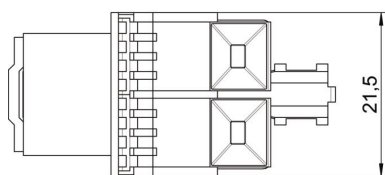

## Dimenzije

Duljina	43 mm
Širina	21,5 mm
Visina	14 mm

## Tehnički podaci

Kategorija	5E
Montažni otvor	Tip RM