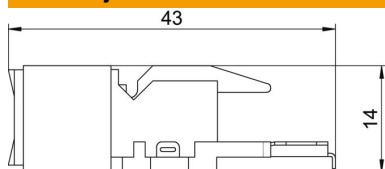

## Dimenzije

Duljina	43 mm
Širina	21,5 mm
Visina	14 mm