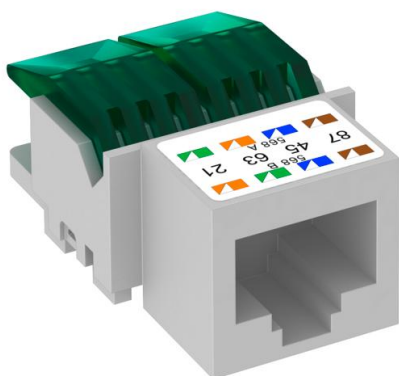

## Komunikacijska priključnica RJ45, kat 5, neoklopljena

Broj artikla: 6117337

Komunikacijska priključnica kat 5 neoklopljena, s jednim priključnim mjestom RJ 45. Uključeni poklopac za zaštitu od prašine, kabelaška vezica i upute za montažu. Prikladna za ugradnju u nosive okvire tip DTG-2RM i DTS-2RM.

### Referentni podaci

Broj artikla	6117337
Tip	ASM-C5
Opis 1	Komunikacijska priključ. CAT 5
Opis 2	neoklopljena
Proizvođač:	OBO
Najmanja prodajna jedinica	1
Jedinica količine	Komad
Težina	1,12 kg
Jedinica za težinu	kg/100 kom.

# Tehnicki list

Komunikacijska priključnica RJ45, kat 5, neoklopljena

Broj artikla: 6117337

## Dimenzije

Duljina	43 mm
Širina	21,5 mm
Visina	14 mm