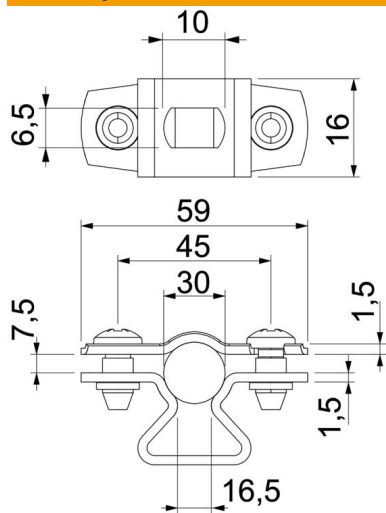

### Referentni podaci

Broj artikla	1362822
Opis 1	Objumica
Opis 2	s uzdužnim otvorom
Proizvođač:	OBO
Dimenzija	25-30mm
Materijal	Aluminij
Najmanja prodajna jedinica	20
Jedinica količine	Komad
Težina	1,592 kg
Jedinica za težinu	kg/100 kom.

### Dimenzije

Mjera A	59 mm
Mjera B	45 mm
Mjera b	16 mm
Mjera D	30 mm
Mjera d maks.	30 mm
Mjera d min.	25 mm
Mjera L	10 mm
Mjera s	16,5 mm
Mjera t1 (mm)	1,5
Mjera t2 (mm)	1,5
Mjera x	7,5 mm

### Tehnički podaci

Razmak od zida	da
Broj kablova/cijevi	1
Izvedba	zatvorena
Vrsta pričvršćivanja	Rupa s navojem
za promjer	25 - 30
bez halogena	da
Omotan plastikom	ne
Debljina materijala	1,5 mm
Područje zatezanja D maks.	30 mm
Područje zatezanja D min.	25 mm
Otporne na UV zračenje	da