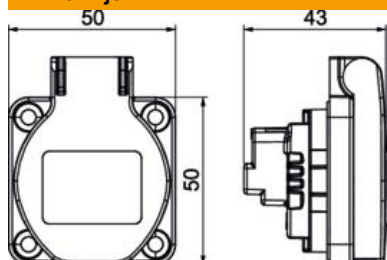

## Referentni podaci

Broj artikla	6109873
Tip	ASD-D0 SW
Opis 1	Dogradna priključ. 0°, 1-stuka
Opis 2	sa zašt.kontaktom s poklopcem
Proizvođač:	OBO
Dimenzija	50x61mm
Boja	crno
Najmanja prodajna jedinica	1
Jedinica količine	Komad
Težina	4,804 kg
Jedinica za težinu	kg/100 kom.

# Tehnicki list

Priključnica 0° s poklopcem, sa zaštitnim kontaktom,  
1-struka  
Broj artikla: 6109873

## Dimenzije

Duljina	50 mm
Širina	50 mm
Visina	39 mm

## Tehnički podaci

Mjera prirubnice	50x50
za otežane uvjete (prema VDE)	ne
bez halogena	ne
Nazivni napon	250 V
Nazivna struja	16 A
Stupanj zaštite	IP44
Utični smjer	ravno