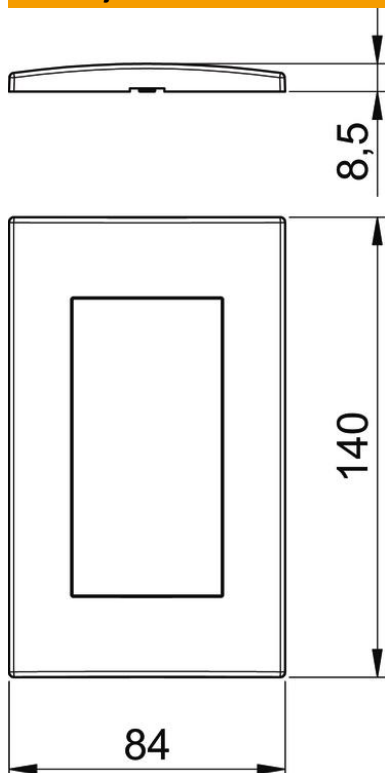

Tehnicki list

Pokrovna ploča AR45-F2 za ugradnu kutiju 71GD13, 2-struka

Broj artikla: 6119342

Ukrasni okvir za Modul 45 elektroelemente, 2-struki, bez natpisnog polja, za okomitu i vodoravnu instalaciju elemenata, za ugradnu kutiju 71GD13 ili u montažni okvir 71MT2 45.
Za instalaciju u parapetne kanale Rapid 80 i instalacijske stupove ISS.

PC Polikarbonat

Referentni podaci

Broj artikla	6119342
Tip	AR45-F2 RW
Opis 1	Okvir
Opis 2	Modul 45, 2-struki
Proizvođač:	OBO
Dimenzija	84x140mm
Boja	bijela; RAL 9010
Materijal	Polikarbonat
Najmanja prodajna jedinica	1
Jedinica količine	Komad
Težina	2,32 kg
Jedinica za težinu	kg/100 kom.

Tehnicki list

Pokrovna ploča AR45-F2 za ugradnu kutiju 71GD13, 2-struka

Broj artikla: 6119342

Dimenzije

Širina	140 mm
Visina	84 mm

Tehnički podaci

Broj jedinica	2
Broj jedinica horizontalno	2
Broj jedinica vertikalno	2
Izvedba površine	mat
Vrsta pričvršćivanja	Stezno pričvršćenje
Prikladno za ugradnu instalaciju	da
Prikladno za parapetni kanal	da
Prikladno za podnu kutiju	ne
Prikladno za podžbuknu instalaciju	ne
bez halogena	da
Preklopni poklopac	ne
Smjer montaže	horizontalan i vertikaln
Stupanj zaštite	sve
Tekstualno/natpisno polje	ne
Dubina	8,5 mm
prozirno	ne
S montažnim okvirom	ne
Promjer otvora	0