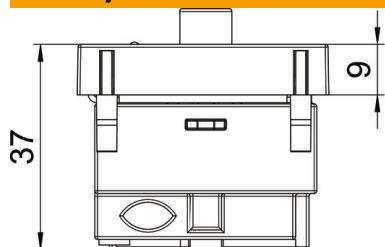

Tehnicki list

Antenska priključnica, 1 modul, TV / radio / SAT, završna,
bijeke boje

Broj artikla: 6105282

Dimenzije

Dimenzije 45 x 45