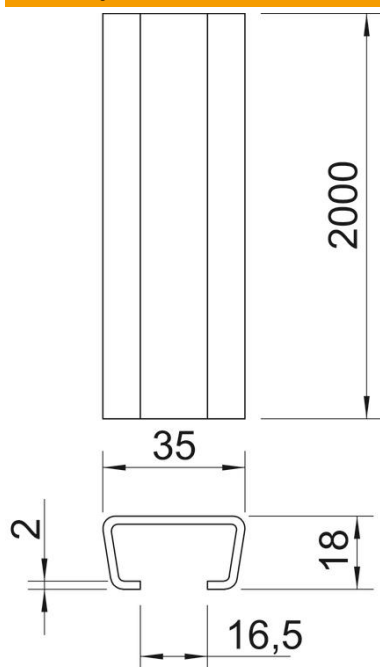

Tehnicki list

Montažni profil AMS3518, utor 16,5 mm, BK, neperforirani

Broj artikla: 1112023

Srednji C montažni profil za polaganje kabela, zajedno sa stremenastim obujmicama s podnožjem u obliku čekića. Može se koristiti i kao ovesna konstrukcija za sustave nosača kabela.

St Čelik

BK neizolirano

Referentni podaci

Broj artikla	1112023
Tip	AMS3518UP2000BK
Opis 1	Metalni montažni profil
Opis 2	neperfor., sir. proreza 16,5mm
Proizvođač:	OBO
Dimenzija	2000x35x18
Materijal	Čelik
Površina	neizoliran
Norma površine	
Najmanja prodajna jedinica	2
Jedinica količine	Metar
Težina	116 kg
Jedinica za težinu	kg/100 m

Tehnicki list

Montažni profil AMS3518, utor 16,5 mm, BK, neperforirani

Broj artikla: 1112023

Dimenzije

Duljina	2.000 mm
Širina	35 mm
Visina	18 mm
Mjera L	2.000 mm

Tehnički podaci

Lomljivo	ne
Vrsta perforacije	bez
Izvedba	Jednostruki profil
bunt	20 m
Očuvanje funkcije	ne
Debljina materijala	2 mm
S otvorom	ne
S nazubljenjem	ne
Oblik profila	C-profil
Širina utora	16,5 mm
Statični podatak A	1,48 cm ²
Statični podatak Iy	0,6 cm
Statični podatak Iz	2,33 cm
Statični podatak Wy	0,54 cm ²
Statični podatak Wz	1,33 cm ²