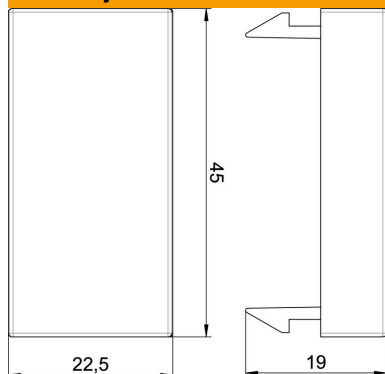

# Tehnicki list

Slijepi poklopac, širine modula 1/2, bijele boje

Broj artikla: 6117414

Slijepi poklopac za prazna polja (širine modula 1/2).

## Referentni podaci

Broj artikla	6117414
Tip	ADP-B RW0.5
Opis 1	Slijepi poklopac 1/2 modula
Proizvođač:	OBO
Dimenzija	45x22,5mm
Boja	bijela; RAL 9010
Najmanja prodajna jedinica	10
Jedinica količine	Komad
Težina	0,4 kg
Jedinica za težinu	kg/100 kom.

# Tehnicki list

Slijepi poklopac, širine modula 1/2, bijele boje

Broj artikla: 6117414

## Dimenzije

Širina	22,5 mm
Visina	45 mm