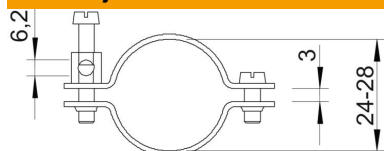

Tehnicki list

Obujmica za uzemljenje tipa 942

Broj artikla: 5038081

- Za cijevi 1/8 - 1 1/2 cola odnosno \varnothing 8-49 mm
- Mogućnosti priključka: vodiči do 16 mm²
- Sa stezaljkom i vijkom M6 x 16 od mjedi, niklan
- Gornji i donji dio obujmice od bakra, niklani

Cu	bakar
N	niklano

Referentni podaci

Broj artikla	5038081
Tip	942 28
Opis 1	Obujmica
Proizvođač:	OBO
Dimenzija	24-28mm
Materijal	bakar
Površina	niklano
Norma površine	
Najmanja prodajna jedinica	10
Jedinica količine	Komad
Težina	6,17 kg
Jedinica za težinu	kg/100 kom.

Dimenzije

Mjera A	63 mm
Mjera b	20 mm
Mjera X	3 mm

Tehnicki list

Obujmica za uzemljenje tipa 942

Broj artikla: 5038081

Tehnički podaci

Broj vodiča	1
Maks. presjek priključnog kabela	25 mm ²
Min. presjek priključnog kabela	0 mm ²
Područje zatezanja D	3/4
Područje zatezanja D maks.	28 mm
Područje zatezanja D min.	24 mm