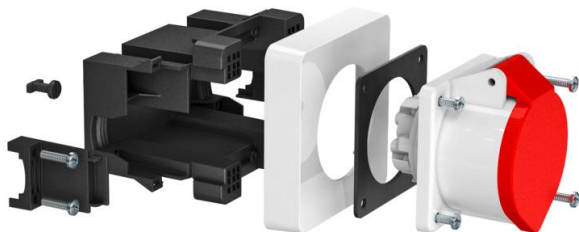

Tehnicki list

Priključnica CEE, 1-struka, 32 A

Broj artikla: 6119485

Ugradna kutija za ugradnju 3-polne ili 5-polne priključnice 16 A ili 32 A.

Za instalaciju u parapetne kanale Rapid 80 i instalacijske stupove ISS.

PA Poliamid

Referentni podaci

Broj artikla	6119485
Tip	71GDCEE32
Opis 1	CEE ugradna kutija
Opis 2	s CEE priključnicom 32 A
Proizvođač:	OBO
Dimenzija	118x98x125
Boja	grafitno crna; RAL 9011
Materijal	Poliamid
Najmanja prodajna jedinica	1
Jedinica količine	Komad
Težina	37,2 kg
Jedinica za težinu	kg/100 kom.

Tehnički podaci

Broj jedinica	1
Izvedba	zatvorena
Pričvršno mjesto	sve
bez halogena	da
S priključnom prostorom	da
Mogućnost rasterećenja	da