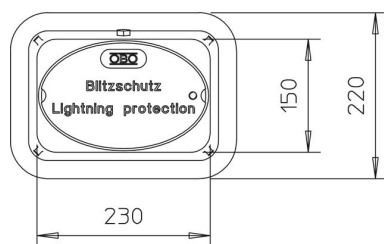

Tehnicki list

Podna kutija za mjerni spoj

Broj artikla: 5106002

- Bez dna
- Od lijevanog željeza, crno lakirano
- Bez spojnice
- Sukladno HRN EN 62561-5 (VDE 0185-561-5) za velika opterećenja (do 40kN/4,0 t)

Lijevano željezo

Referentni podaci

Broj artikla	5106002
Tip	5700
Opis 1	Podna kutija za mjerni spoj
Opis 2	bez spojnice
Proizvođač:	OBO
Dimenzija	227x155x115
Boja	crno
Materijal	Lijevano željezo
Najmanja prodajna jedinica	1
Jedinica količine	Komad
Težina	720 kg
Jedinica za težinu	kg/100 kom.

Tehnicki list

Podna kutija za mjerni spoj

Broj artikla: 5106002

Dimenzije

Duljina	300 mm
Širina	220 mm

Tehnički podaci

Vrsta dodatnog pribora	Kutija za mjerni spoj
------------------------	-----------------------