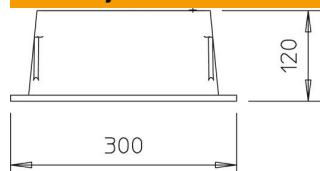

Tehnicki list

Podna kutija za mjerni spoj

Broj artikla: 5106002

- Bez dna
- Od lijevanog željeza, crno lakirano
- Bez spojnice
- Sukladno HRN EN 62561-5 (VDE 0185-561-5) za velika opterećenja (do 40kN/4,0 t)

Lijevano željezo

Referentni podaci

Broj artikla	5106002
Tip	5700
Opis 1	Podna kutija za mjerni spoj
Opis 2	bez spojnice
Proizvođač:	OBO
Dimenzija	227x155x115
Boja	crno
Materijal	Lijevano željezo
Najmanja prodajna jedinica	1
Jedinica količine	Komad
Težina	720 kg
Jedinica za težinu	kg/100 kom.

Tehnicki list

Podna kutija za mjerni spoj

Broj artikla: 5106002

Dimenzije

Duljina	300 mm
Širina	220 mm

Tehnički podaci

Vrsta dodatnog pribora	Kutija za mjerni spoj
------------------------	-----------------------