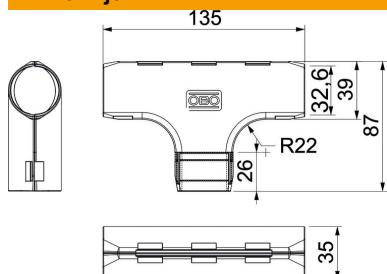

PP Polipropilen

Referentni podaci

Broj artikla	2153845
Tip	3000 TMS M32 LGR
Opis 1	Quick-pipe-T-element
Proizvođač:	OBO
Dimenzija	M32
Boja	svijetlo siva; RAL 7035
Materijal	Polipropilen
Najmanja prodajna jedinica	5
Jedinica količine	Komad
Težina	2,511 kg
Jedinica za težinu	kg/100 kom.

Tehnicki list

Quick-Pipe-T-element

Broj artikla: 2153845

Dimenzije

Mjera B	39 mm
Mjera B2	135 mm
Mjera d	32,6 mm
Mjera L	87 mm
Mjera L1	26 mm
Mjera R	22 mm

Tehnički podaci

Izvedba	Utične
Oblik	T-element
Veličina	M32
bez halogena	da
S spojnicom	ne
Četkana površina	ne
Polirana površina	ne
Temperaturno područje korištenja, maks.	60 °C
Temperaturno područje korištenja, min.	0 °C