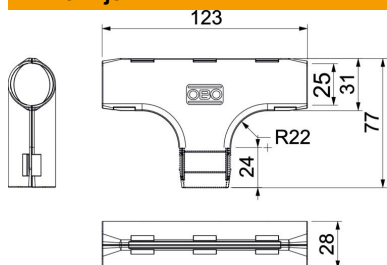

PP Polipropilen

Referentni podaci

Broj artikla	2153955
Tip	3000 TMS M25 RW
Opis 1	Quick-pipe-T-element
Proizvođač:	OBO
Dimenzija	M25
Boja	bijela; RAL 9010
Materijal	Polipropilen
Najmanja prodajna jedinica	5
Jedinica količine	Komad
Težina	1,978 kg
Jedinica za težinu	kg/100 kom.

Tehnicki list

Quick-Pipe T-komad, bijele boje

Broj artikla: 2153955

Dimenzije

Mjera B	31 mm
Mjera B2	123 mm
Mjera d	25 mm
Mjera L	77 mm
Mjera L1	24 mm
Mjera R	22 mm

Tehnički podaci

Izvedba	Utične
Oblik	T-element
Veličina	M25
bez halogena	da
S spojnicom	ne
Četkana površina	ne
Polirana površina	ne
Temperaturno područje korištenja, maks.	60 °C
Temperaturno područje korištenja, min.	0 °C