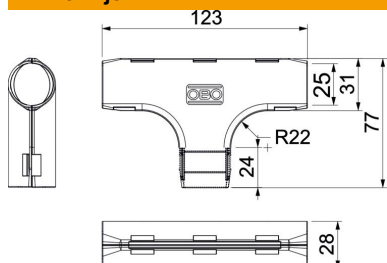

PP Polipropilen

Referentni podaci

Broj artikla	2153843
Tip	3000 TMS M25 LGR
Opis 1	Quick-pipe-T-element
Proizvođač:	OBO
Dimenzija	M25
Boja	svijetlo siva; RAL 7035
Materijal	Polipropilen
Najmanja prodajna jedinica	5
Jedinica količine	Komad
Težina	1,977 kg
Jedinica za težinu	kg/100 kom.

Tehnicki list

Quick-Pipe-T-element

Broj artikla: 2153843

Dimenzije

Mjera B	31 mm
Mjera B2	123 mm
Mjera d	25 mm
Mjera L	77 mm
Mjera L1	24 mm
Mjera R	22 mm

Tehnički podaci

Izvedba	Utične
Oblik	T-element
Veličina	M25
bez halogena	da
S spojnicom	ne
Četkana površina	ne
Polirana površina	ne
Temperaturno područje korištenja, maks.	60 °C
Temperaturno područje korištenja, min.	0 °C