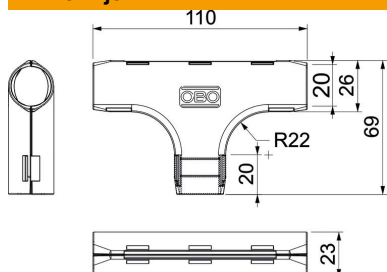

PP Polipropilen

Referentni podaci

Broj artikla	2153953
Tip	3000 TMS M20 RW
Opis 1	Quick-pipe-T-element
Proizvođač:	OBO
Dimenzija	M20
Boja	bijela; RAL 9010
Materijal	Polipropilen
Najmanja prodajna jedinica	5
Jedinica količine	Komad
Težina	1,401 kg
Jedinica za težinu	kg/100 kom.

Tehnicki list

Quick-Pipe T-komad, bijele boje

Broj artikla: 2153953

Dimenzije

Mjera B	26 mm
Mjera B2	110 mm
Mjera d	20 mm
Mjera L	69 mm
Mjera L1	20 mm
Mjera R	22 mm

Tehnički podaci

Izvedba	Utične
Oblik	T-element
Veličina	M20
bez halogena	da
S spojnicom	ne
Četkana površina	ne
Polirana površina	ne
Temperaturno područje korištenja, maks.	60 °C
Temperaturno područje korištenja, min.	0 °C