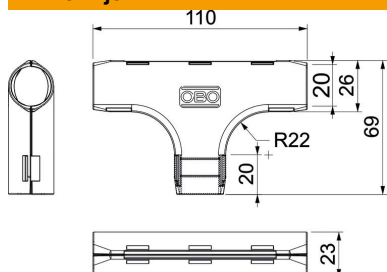

PP Polipropilen

Referentni podaci

Broj artikla	2153841
Tip	3000 TMS M20 LGR
Opis 1	Quick-pipe-T-element
Proizvođač:	OBO
Dimenzija	M20
Boja	svijetlo siva; RAL 7035
Materijal	Polipropilen
Najmanja prodajna jedinica	5
Jedinica količine	Komad
Težina	1,401 kg
Jedinica za težinu	kg/100 kom.

Tehnicki list

Quick-Pipe-T-element

Broj artikla: 2153841

Dimenzije

Mjera B	26 mm
Mjera B2	110 mm
Mjera d	20 mm
Mjera L	69 mm
Mjera L1	20 mm
Mjera R	22 mm

Tehnički podaci

Izvedba	Utične
Oblik	T-element
Veličina	M20
bez halogena	da
S spojnicom	ne
Četkana površina	ne
Polirana površina	ne
Temperaturno područje korištenja, maks.	60 °C
Temperaturno područje korištenja, min.	0 °C