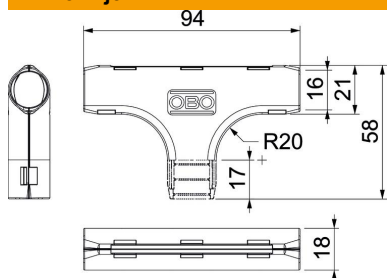

### Referentni podaci

Broj artikla	2153839
Tip	3000 TMS M16 LGR
Opis 1	Quick-pipe-T-element
Proizvođač:	OBO
Dimenzija	M16
Boja	svijetlo siva; RAL 7035
Materijal	Polipropilen
Najmanja prodajna jedinica	10
Jedinica količine	Komad
Težina	0,798 kg
Jedinica za težinu	kg/100 kom.

### Dimenzije

Mjera B	21 mm
Mjera B2	94 mm
Mjera d	16 mm
Mjera L	58 mm
Mjera L1	17 mm
Mjera R	20 mm

### Tehnički podaci

Izvedba	Utične
Oblik	T-element
Veličina	M16
bez halogena	da
S spojnicom	ne
Četkana površina	ne
Polirana površina	ne
Temperaturno područje korištenja, maks.	60 °C
Temperaturno područje korištenja, min.	0 °C