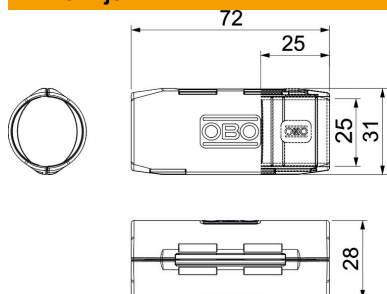

### Referentni podaci

Broj artikla	2154095
Tip	3000 MMS M25 RW
Opis 1	Quick-pipe-spojnic
Proizvođač:	OBO
Dimenzija	M25
Boja	bijela; RAL 9010
Materijal	Polipropilen
Najmanja prodajna jedinica	10
Jedinica količine	Komad
Težina	0,823 kg
Jedinica za težinu	kg/100 kom.

## Dimenzije

Mjera B	31 mm
Mjera d	25 mm
Mjera L	72 mm
Mjera L1	25 mm