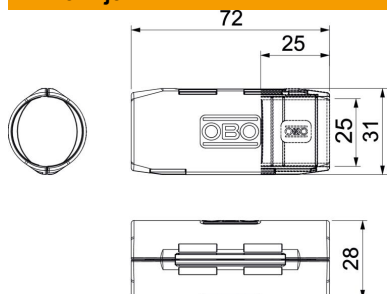

PP Polipropilen

Referentni podaci

Broj artikla	2154085
Tip	3000 MMS M25 LGR
Opis 1	Quick-pipe-spojnica
Proizvođač:	OBO
Dimenzija	M25
Boja	svijetlo siva; RAL 7035
Materijal	Polipropilen
Najmanja prodajna jedinica	10
Jedinica količine	Komad
Težina	0,823 kg
Jedinica za težinu	kg/100 kom.

Tehnicki list

Quick-Pipe spojnica, svijetlosiva

Broj artikla: 2154085

Dimenzije

Mjera B	31 mm
Mjera d	25 mm
Mjera L	72 mm
Mjera L1	25 mm

Tehnički podaci

Veličina	M25
bez halogena	da
Polirana površina	ne
Temperaturno područje korištenja, maks.	60 °C
Temperaturno područje korištenja, min.	0 °C