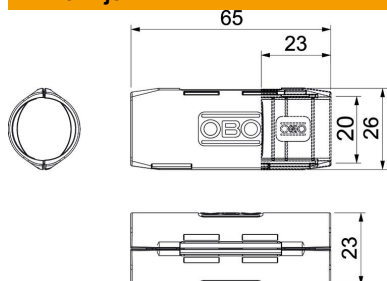

PP Polipropilen

Referentni podaci

Broj artikla	2154093
Tip	3000 MMS M20 RW
Opis 1	Quick-pipe-spojnicica
Proizvođač:	OBO
Dimenzija	M20
Boja	bijela; RAL 9010
Materijal	Polipropilen
Najmanja prodajna jedinica	10
Jedinica količine	Komad
Težina	0,581 kg
Jedinica za težinu	kg/100 kom.

Tehnicki list

Quick-Pipe-spojnica, bijele boje

Broj artikla: 2154093

Dimenzije

Mjera B	26 mm
Mjera d	20 mm
Mjera L	65 mm
Mjera L1	23 mm

Tehnički podaci

Veličina	M20
bez halogena	da
Polirana površina	ne
Temperaturno područje korištenja, maks.	60 °C
Temperaturno područje korištenja, min.	0 °C