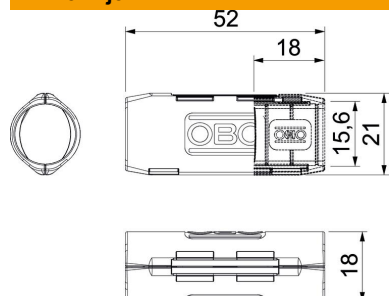

### Referentni podaci

Broj artikla	2154091
Tip	3000 MMS M16 RW
Opis 1	Quick-pipe-spojnic
Proizvođač:	OBO
Dimenzija	M16
Boja	bijela; RAL 9010
Materijal	Polipropilen
Najmanja prodajna jedinica	10
Jedinica količine	Komad
Težina	0,299 kg
Jedinica za težinu	kg/100 kom.

## Dimenzije

Mjera B	21 mm
Mjera d	15,6 mm
Mjera L	52 mm
Mjera L1	18 mm

## Tehnički podaci

Veličina	M16
bez halogena	da
Polirana površina	ne
Temperaturno područje korištenja, maks.	60 °C
Temperaturno područje korištenja, min.	0 °C