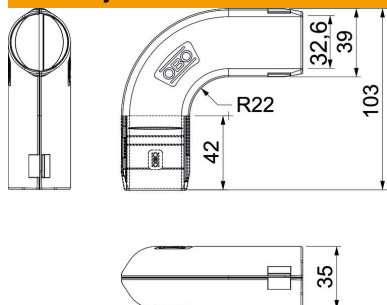

PP Polipropilen

Referentni podaci

Broj artikla	2154068
Tip	3000 BMS M32 RW
Opis 1	Quick-pipe-koljeno 90
Proizvođač:	OBO
Dimenzija	M32
Boja	bijela; RAL 9010
Materijal	Polipropilen
Najmanja prodajna jedinica	5
Jedinica količine	Komad
Težina	2,035 kg
Jedinica za težinu	kg/100 kom.

Tehnicki list

Quick-Pipe koljeno 90°, bijele boje

Broj artikla: 2154068

Dimenzije

Mjera B	38,8 mm
Mjera d	32,6 mm
Mjera L	103 mm
Mjera L1	42 mm
Mjera R	22 mm

Tehnički podaci

Izvedba	Utične
Fleksibilnost	ne
bez halogena	da
S kontrolnim otvorom i poklopcem	ne
S spojnicom	ne
Četkana površina	ne
Polirana površina	ne
Temperaturno područje korištenja, maks.	60 °C
Temperaturno područje korištenja, min.	0 °C
Kut koljena	90 °
Dvodijelni	da