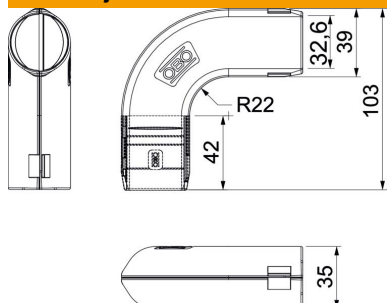

### Referentni podaci

Broj artikla	2154058
Tip	3000 BMS M32 LGR
Opis 1	Quick-pipe-koljeno 90
Proizvođač:	OBO
Dimenzija	M32
Boja	svijetlo siva; RAL 7035
Materijal	Polipropilen
Najmanja prodajna jedinica	5
Jedinica količine	Komad
Težina	2,035 kg
Jedinica za težinu	kg/100 kom.

### Dimenzije

Mjera B	38,8 mm
Mjera d	32,6 mm
Mjera L	103 mm
Mjera L1	42 mm
Mjera R	22 mm