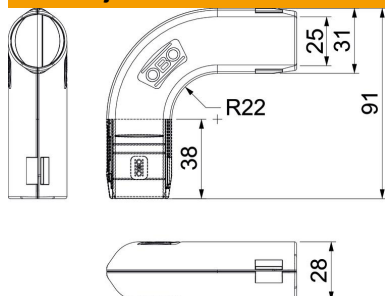

PP Polipropilen

Referentni podaci

Broj artikla	2154066
Tip	3000 BMS M25 RW
Opis 1	Quick-pipe-koljeno 90
Proizvođač:	OBO
Dimenzija	M25
Boja	bijela; RAL 9010
Materijal	Polipropilen
Najmanja prodajna jedinica	5
Jedinica količine	Komad
Težina	1,514 kg
Jedinica za težinu	kg/100 kom.

Tehnicki list

Quick-Pipe koljeno 90°, bijele boje

Broj artikla: 2154066

Dimenzije

Mjera B	31,2 mm
Mjera d	25 mm
Mjera L	91 mm
Mjera L1	38 mm
Mjera R	22 mm

Tehnički podaci

Izvedba	Utične
Fleksibilnost	ne
bez halogena	da
S kontrolnim otvorom i poklopcem	ne
S spojnicom	ne
Četkana površina	ne
Polirana površina	ne
Temperaturno područje korištenja, maks.	60 °C
Temperaturno područje korištenja, min.	0 °C
Kut koljena	90 °
Dvodijelni	da