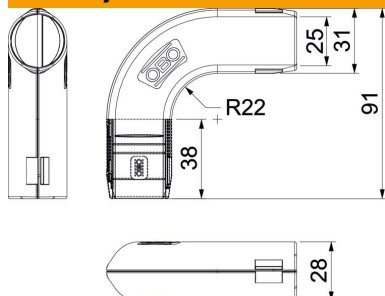

PP Polipropilen

Referentni podaci

Broj artikla	2154056
Tip	3000 BMS M25 LGR
Opis 1	Quick-pipe-koljeno 90
Proizvođač:	OBO
Dimenzija	M25
Boja	svijetlo siva; RAL 7035
Materijal	Polipropilen
Najmanja prodajna jedinica	5
Jedinica količine	Komad
Težina	1,514 kg
Jedinica za težinu	kg/100 kom.

Tehnicki list

Quick-Pipe koljeno od 90°

Broj artikla: 2154056

Dimenzije

Mjera B	31,2 mm
Mjera d	25 mm
Mjera L	91 mm
Mjera L1	38 mm
Mjera R	22 mm

Tehnički podaci

Izvedba	Utične
Fleksibilnost	ne
bez halogena	da
S kontrolnim otvorom i poklopcem	ne
S spojnicom	ne
Četkana površina	ne
Polirana površina	ne
Temperaturno područje korištenja, maks.	60 °C
Temperaturno područje korištenja, min.	0 °C
Kut koljena	90 °
Dvodijelni	da