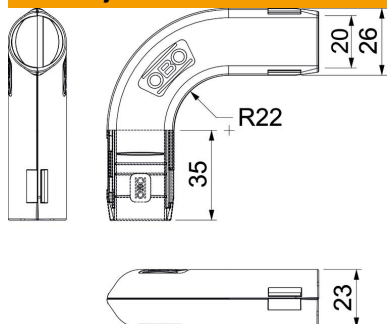

PP Polipropilen

Referentni podaci

Broj artikla	2154064
Tip	3000 BMS M20 RW
Opis 1	Quick-pipe-koljeno 90
Proizvođač:	OBO
Dimenzija	M20
Boja	bijela; RAL 9010
Materijal	Polipropilen
Najmanja prodajna jedinica	5
Jedinica količine	Komad
Težina	1,103 kg
Jedinica za težinu	kg/100 kom.

Tehnicki list

Quick-Pipe koljeno 90°, bijele boje

Broj artikla: 2154064

Dimenzije

Mjera B	26,3 mm
Mjera d	20 mm
Mjera L	83,2 mm
Mjera L1	35 mm
Mjera R	22 mm

Tehnički podaci

Izvedba	Utične
Fleksibilnost	ne
bez halogena	da
S kontrolnim otvorom i poklopcem	ne
S spojnicom	ne
Četkana površina	ne
Polirana površina	ne
Temperaturno područje korištenja, maks.	60 °C
Temperaturno područje korištenja, min.	0 °C
Kut koljena	90 °
Dvodijelni	da